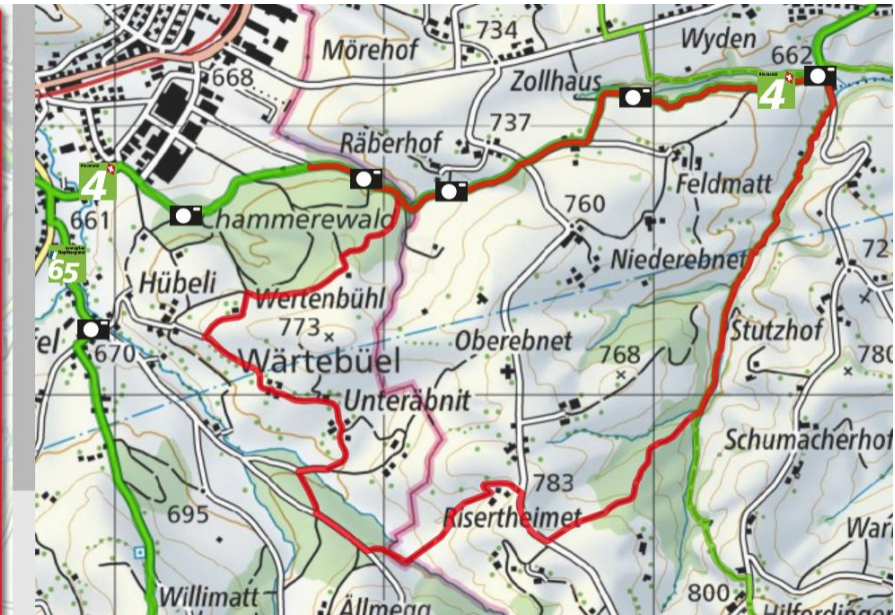

Longjogg ostwärts 25. Januar 2020

Treffpunkt und Ziel für alle Strecken ist der Parkplatz Vitaparcour beim Chammerenwald. Zeit: 13.00 Uhr

Beim Treffpunkt steht ein Auto bereit, in welchem das Gepäck deponiert werden kann.

Longjogg ostwärts (8km)

Anderes ▾
Datum 25.12.2019
Länge 7.90 km
Auf-/Abstiege 225 m/229 m
Min/max Höhe 656 m/786 m
Keine Zeit ▾

[Profil vergrößern / Details](#)

[Drucken](#)

[Teilen](#)

[Tour herunterladen für GPS](#)

[Foto / Text einfügen](#)

[Tour ändern](#)

Longjogg ostwärts (5km)

Anderes ▾
Datum 25.12.2019
Länge 5.18 km
Auf-/Abstiege 124 m/124 m
Min/max Höhe 647 m/740 m
Keine Zeit ▾

[Profil vergrößern / Details](#)