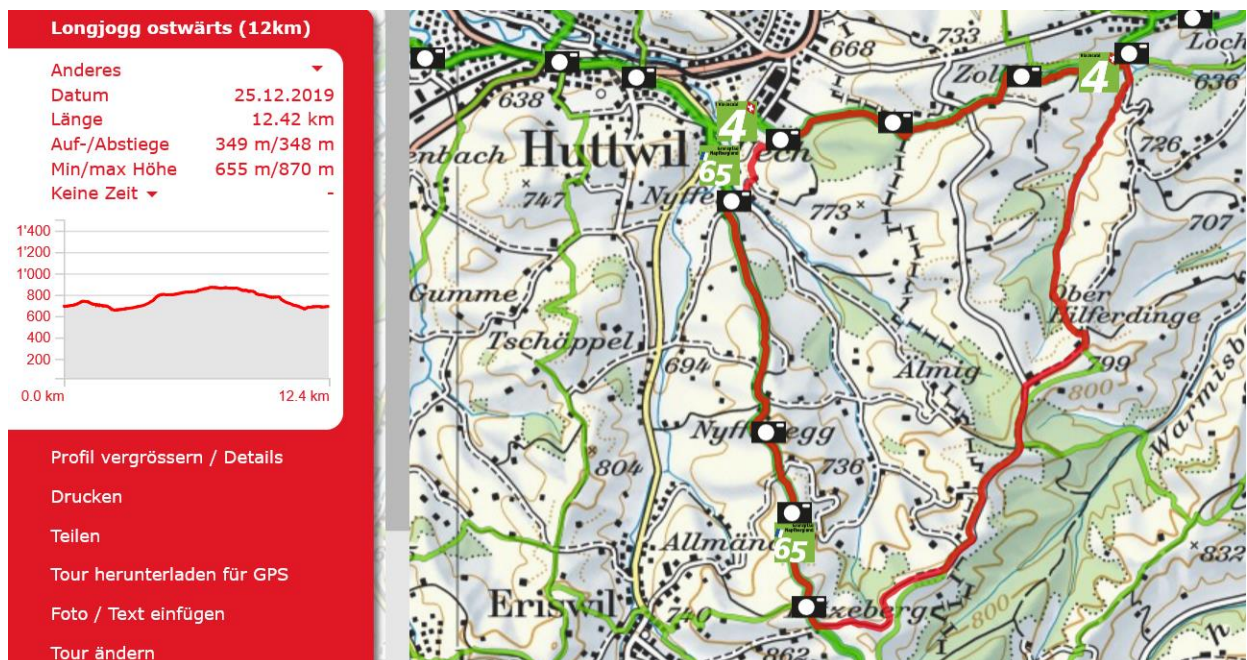

Longjogg ostwärts 25. Januar 2020

Treffpunkt und Ziel für alle Strecken ist der Parkplatz Vitaparcour beim Chammerenwald. Zeit: 13.00 Uhr

Beim Treffpunkt steht ein Auto bereit, in welchem das Gepäck deponiert werden kann.

Longjogg ostwärts (8km)

Anderes ▾
Datum 25.12.2019
Länge 7.90 km
Auf-/Abstiege 225 m/229 m
Min/max Höhe 656 m/786 m
Keine Zeit ▾

[Profil vergrößern / Details](#)

[Drucken](#)

[Teilen](#)

[Tour herunterladen für GPS](#)

[Foto / Text einfügen](#)

[Tour ändern](#)

Longjogg ostwärts (5km)

Anderes ▾
Datum 25.12.2019
Länge 5.18 km
Auf-/Abstiege 124 m/124 m
Min/max Höhe 647 m/740 m
Keine Zeit ▾

[Profil vergrößern / Details](#)