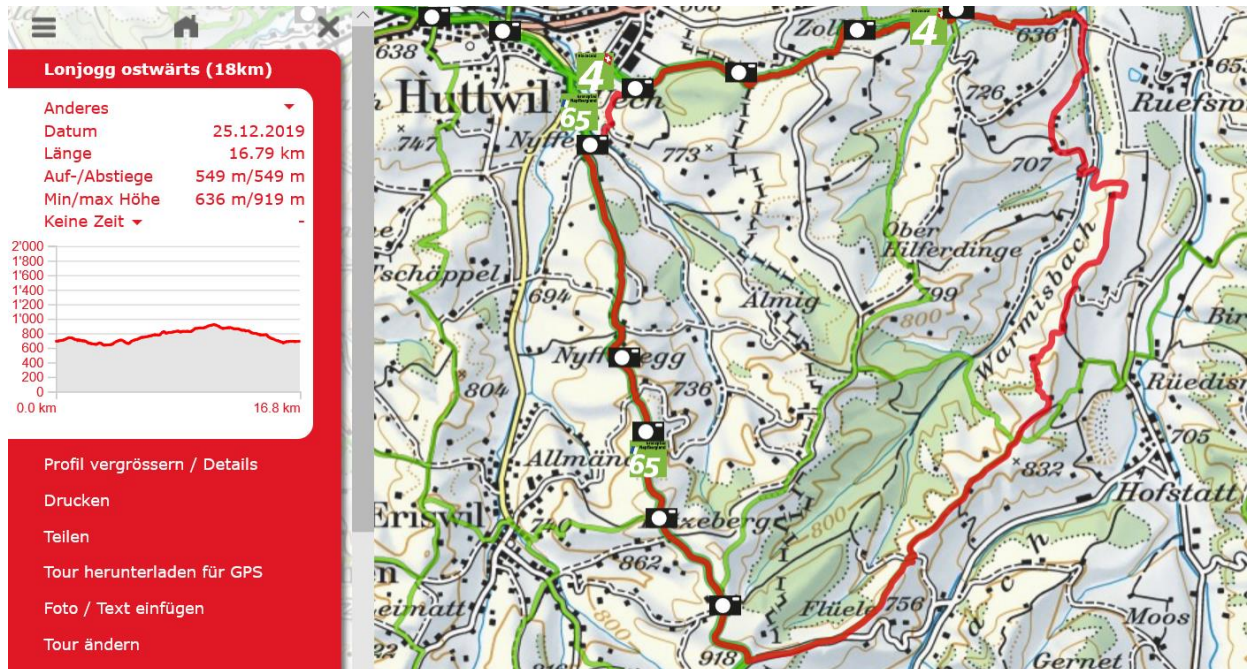

Longjogg ostwärts 25. Januar 2020

Treffpunkt und Ziel für alle Strecken ist der Parkplatz Vitaparcour beim Chammerenwald. Zeit: 13.00 Uhr

Beim Treffpunkt steht ein Auto bereit, in welchem das Gepäck deponiert werden kann.

Longjogg ostwärts (8km)

Anderes ▾
Datum 25.12.2019
Länge 7.90 km
Auf-/Abstiege 225 m/229 m
Min/max Höhe 656 m/786 m
Keine Zeit ▾

[Profil vergrößern / Details](#)

[Drucken](#)

[Teilen](#)

[Tour herunterladen für GPS](#)

[Foto / Text einfügen](#)

[Tour ändern](#)

Longjogg ostwärts (5km)

Anderes ▾
Datum 25.12.2019
Länge 5.18 km
Auf-/Abstiege 124 m/124 m
Min/max Höhe 647 m/740 m
Keine Zeit ▾

[Profil vergrößern / Details](#)